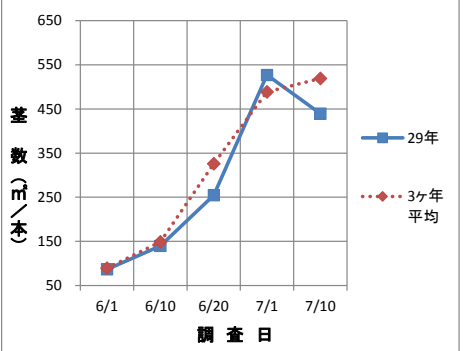

平成29年度 第6回水稲生育調査結果 (調査日：7月20日)

| 品種 | 調査地点 | 田植日 | 栽植密度 (株/㎡) | 草丈 (cm) | ㎡あたり茎数 (本/㎡) | 葉 齢 | 葉 色 | 品種 | 調査地点 | 田植日 | 栽植密度 (株/㎡) | 草丈 (cm) | ㎡あたり茎数 (本/㎡) | 葉 齢 | 葉 色 | | |
|-----------------------|----------------|-------|------------|---------|--------------|-------|------|-----------------------|------|----------------|------------|---------|--------------|------|-------|------|------|
| ひ と め ぼ れ | 迫 | 5月13日 | 18.1 | 75.1 | 396.4 | 10.7 | 31.8 | サ サ ニ シ キ | 迫 | 5月13日 | 18.1 | 70.8 | 325.8 | 11.0 | 31.5 | | |
| | とよま | 5月12日 | 18.5 | 62.7 | 623.5 | 11.4 | 36.2 | | とよま | 5月12日 | 18.5 | 75.2 | 791.8 | 11.1 | 35.9 | | |
| | 豊里 | 5月7日 | 14.8 | 72.8 | 427.7 | 11.7 | 33.6 | | 豊里 | 5月9日 | 17.5 | 77.9 | 756.0 | 11.7 | 31.6 | | |
| | 石越 | 5月20日 | 17.5 | 71.2 | 593.3 | 10.2 | 31.1 | | 石越 | 5月18日 | 12.8 | 70.6 | 480.0 | 11.1 | 31.2 | | |
| | 南方 | 5月11日 | 15.1 | 74.7 | 256.7 | 10.5 | 31.7 | | 南方 | 5月17日 | 18.1 | 67.7 | 289.6 | 11.6 | 31.4 | | |
| | よねやま | 5月9日 | 15.8 | 69.4 | 327.1 | 10.7 | 36.8 | | よねやま | 5月10日 | 17.5 | 74.0 | 402.5 | 10.9 | 33.8 | | |
| | なかだ | 5月16日 | 14.8 | 73.5 | 405.5 | 11.0 | 32.0 | | なかだ | 5月13日 | 16.2 | 72.1 | 510.3 | 11.2 | 31.3 | | |
| | 東和 | 5月12日 | 18.1 | 70.6 | 343.9 | 11.0 | 38.9 | | 東和 | 5月7日 | 18.1 | 70.6 | 381.9 | 12.1 | 42.8 | | |
| | 管内平均 | | | | 71.3 | 421.7 | 10.9 | | 34.0 | 管内平均 | | | | 72.4 | 492.2 | 11.3 | 33.7 |
| | 3ヶ年平均 (H26~28) | | | | 70.1 | 496.3 | 11.0 | | 34.3 | 3ヶ年平均 (H26~28) | | | | 70.5 | 551.0 | 11.3 | 33.1 |

生育状況

- 草丈 ... 平年より長い。
- 茎数 ... 平年より少ない。
- 葉数 ... 平年とほぼ同様。
- 葉色 ... 平年とほぼ同様。

茎数はほ場によって大きく異なります。登米地域の平均出穂期は中生品種で8月2日頃と予想されています。