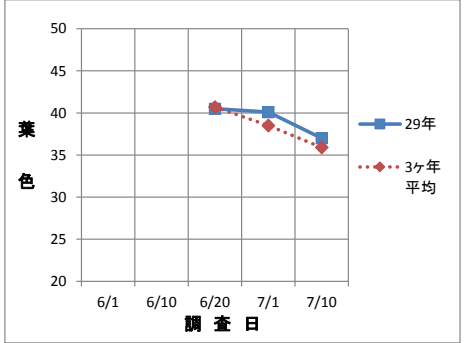

平成29年度 第6回水稲生育調査結果 (調査日：7月20日)

| 品種 | 調査地点 | 田植日 | 栽植密度 (株/㎡) | 草丈 (cm) | ㎡あたり茎数 (本/㎡) | 葉 齢 | 葉 色 | 品種 | 調査地点 | 田植日 | 栽植密度 (株/㎡) | 草丈 (cm) | ㎡あたり茎数 (本/㎡) | 葉 齢 | 葉 色 | | |
|-----------------------|----------------|-------|------------|---------|--------------|-------|------|-----------------------|------|----------------|------------|---------|--------------|------|-------|------|------|
| ひ と め ぼ れ | 迫 | 5月13日 | 18.1 | 75.1 | 396.4 | 10.7 | 31.8 | サ サ ニ シ キ | 迫 | 5月13日 | 18.1 | 70.8 | 325.8 | 11.0 | 31.5 | | |
| | とよま | 5月12日 | 18.5 | 62.7 | 623.5 | 11.4 | 36.2 | | とよま | 5月12日 | 18.5 | 75.2 | 791.8 | 11.1 | 35.9 | | |
| | 豊里 | 5月7日 | 14.8 | 72.8 | 427.7 | 11.7 | 33.6 | | 豊里 | 5月9日 | 17.5 | 77.9 | 756.0 | 11.7 | 31.6 | | |
| | 石越 | 5月20日 | 17.5 | 71.2 | 593.3 | 10.2 | 31.1 | | 石越 | 5月18日 | 12.8 | 70.6 | 480.0 | 11.1 | 31.2 | | |
| | 南方 | 5月11日 | 15.1 | 74.7 | 256.7 | 10.5 | 31.7 | | 南方 | 5月17日 | 18.1 | 67.7 | 289.6 | 11.6 | 31.4 | | |
| | よねやま | 5月9日 | 15.8 | 69.4 | 327.1 | 10.7 | 36.8 | | よねやま | 5月10日 | 17.5 | 74.0 | 402.5 | 10.9 | 33.8 | | |
| | なかだ | 5月16日 | 14.8 | 73.5 | 405.5 | 11.0 | 32.0 | | なかだ | 5月13日 | 16.2 | 72.1 | 510.3 | 11.2 | 31.3 | | |
| | 東和 | 5月12日 | 18.1 | 70.6 | 343.9 | 11.0 | 38.9 | | 東和 | 5月7日 | 18.1 | 70.6 | 381.9 | 12.1 | 42.8 | | |
| | 管内平均 | | | | 71.3 | 421.7 | 10.9 | | 34.0 | 管内平均 | | | | 72.4 | 492.2 | 11.3 | 33.7 |
| | 3ヶ年平均 (H26~28) | | | | 70.1 | 496.3 | 11.0 | | 34.3 | 3ヶ年平均 (H26~28) | | | | 70.5 | 551.0 | 11.3 | 33.1 |

生育状況

- 草丈 ... 平年より長い。
- 茎数 ... 平年より少ない。
- 葉数 ... 平年とほぼ同様。
- 葉色 ... 平年とほぼ同様。

茎数はほ場によって大きく異なります。登米地域の平均出穂期は中生品種で8月2日頃と予想されています。