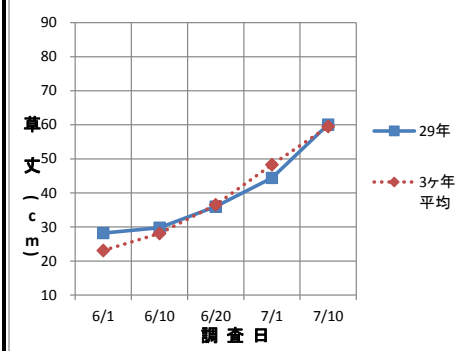

平成29年度 第6回水稲生育調査結果 (調査日：7月20日)

| 品種 | 調査地点 | 田植日 | 栽植密度 (株/㎡) | 草丈 (cm) | ㎡あたり茎数 (本/㎡) | 葉 齢 | 葉 色 | 品種 | 調査地点 | 田植日 | 栽植密度 (株/㎡) | 草丈 (cm) | ㎡あたり茎数 (本/㎡) | 葉 齢 | 葉 色 | | |
|-----------------------|----------------|-------|------------|---------|--------------|-------|------|-----------------------|------|----------------|------------|---------|--------------|------|-------|------|------|
| ひ と め ぼ れ | 迫 | 5月13日 | 18.1 | 75.1 | 396.4 | 10.7 | 31.8 | サ サ ニ シ キ | 迫 | 5月13日 | 18.1 | 70.8 | 325.8 | 11.0 | 31.5 | | |
| | とよま | 5月12日 | 18.5 | 62.7 | 623.5 | 11.4 | 36.2 | | とよま | 5月12日 | 18.5 | 75.2 | 791.8 | 11.1 | 35.9 | | |
| | 豊里 | 5月7日 | 14.8 | 72.8 | 427.7 | 11.7 | 33.6 | | 豊里 | 5月9日 | 17.5 | 77.9 | 756.0 | 11.7 | 31.6 | | |
| | 石越 | 5月20日 | 17.5 | 71.2 | 593.3 | 10.2 | 31.1 | | 石越 | 5月18日 | 12.8 | 70.6 | 480.0 | 11.1 | 31.2 | | |
| | 南方 | 5月11日 | 15.1 | 74.7 | 256.7 | 10.5 | 31.7 | | 南方 | 5月17日 | 18.1 | 67.7 | 289.6 | 11.6 | 31.4 | | |
| | よねやま | 5月9日 | 15.8 | 69.4 | 327.1 | 10.7 | 36.8 | | よねやま | 5月10日 | 17.5 | 74.0 | 402.5 | 10.9 | 33.8 | | |
| | なかだ | 5月16日 | 14.8 | 73.5 | 405.5 | 11.0 | 32.0 | | なかだ | 5月13日 | 16.2 | 72.1 | 510.3 | 11.2 | 31.3 | | |
| | 東和 | 5月12日 | 18.1 | 70.6 | 343.9 | 11.0 | 38.9 | | 東和 | 5月7日 | 18.1 | 70.6 | 381.9 | 12.1 | 42.8 | | |
| | 管内平均 | | | | 71.3 | 421.7 | 10.9 | | 34.0 | 管内平均 | | | | 72.4 | 492.2 | 11.3 | 33.7 |
| | 3ヶ年平均 (H26~28) | | | | 70.1 | 496.3 | 11.0 | | 34.3 | 3ヶ年平均 (H26~28) | | | | 70.5 | 551.0 | 11.3 | 33.1 |

生育状況

- 草丈 ... 平年より長い。
- 茎数 ... 平年より少ない。
- 葉数 ... 平年とほぼ同様。
- 葉色 ... 平年とほぼ同様。

茎数はほ場によって大きく異なります。登米地域の平均出穂期は中生品種で8月2日頃と予想されています。