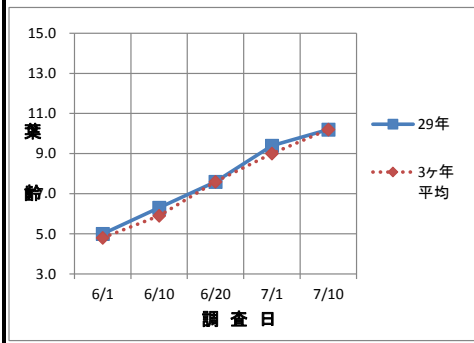

平成29年度 第6回水稲生育調査結果 (調査日：7月20日)

| 品種 | 調査地点 | 田植日 | 栽植密度 (株/㎡) | 草丈 (cm) | ㎡あたり茎数 (本/㎡) | 葉 齢 | 葉 色 | 品種 | 調査地点 | 田植日 | 栽植密度 (株/㎡) | 草丈 (cm) | ㎡あたり茎数 (本/㎡) | 葉 齢 | 葉 色 | | |
|-----------------------|----------------|-------|------------|---------|--------------|-------|------|-----------------------|------|----------------|------------|---------|--------------|------|-------|------|------|
| ひ と め ぼ れ | 迫 | 5月13日 | 18.1 | 75.1 | 396.4 | 10.7 | 31.8 | サ サ ニ シ キ | 迫 | 5月13日 | 18.1 | 70.8 | 325.8 | 11.0 | 31.5 | | |
| | とよま | 5月12日 | 18.5 | 62.7 | 623.5 | 11.4 | 36.2 | | とよま | 5月12日 | 18.5 | 75.2 | 791.8 | 11.1 | 35.9 | | |
| | 豊里 | 5月7日 | 14.8 | 72.8 | 427.7 | 11.7 | 33.6 | | 豊里 | 5月9日 | 17.5 | 77.9 | 756.0 | 11.7 | 31.6 | | |
| | 石越 | 5月20日 | 17.5 | 71.2 | 593.3 | 10.2 | 31.1 | | 石越 | 5月18日 | 12.8 | 70.6 | 480.0 | 11.1 | 31.2 | | |
| | 南方 | 5月11日 | 15.1 | 74.7 | 256.7 | 10.5 | 31.7 | | 南方 | 5月17日 | 18.1 | 67.7 | 289.6 | 11.6 | 31.4 | | |
| | よねやま | 5月9日 | 15.8 | 69.4 | 327.1 | 10.7 | 36.8 | | よねやま | 5月10日 | 17.5 | 74.0 | 402.5 | 10.9 | 33.8 | | |
| | なかだ | 5月16日 | 14.8 | 73.5 | 405.5 | 11.0 | 32.0 | | なかだ | 5月13日 | 16.2 | 72.1 | 510.3 | 11.2 | 31.3 | | |
| | 東和 | 5月12日 | 18.1 | 70.6 | 343.9 | 11.0 | 38.9 | | 東和 | 5月7日 | 18.1 | 70.6 | 381.9 | 12.1 | 42.8 | | |
| | 管内平均 | | | | 71.3 | 421.7 | 10.9 | | 34.0 | 管内平均 | | | | 72.4 | 492.2 | 11.3 | 33.7 |
| | 3ヶ年平均 (H26~28) | | | | 70.1 | 496.3 | 11.0 | | 34.3 | 3ヶ年平均 (H26~28) | | | | 70.5 | 551.0 | 11.3 | 33.1 |

生育状況

- 草丈 ... 平年より長い。
- 茎数 ... 平年より少ない。
- 葉数 ... 平年とほぼ同様。
- 葉色 ... 平年とほぼ同様。

茎数はほ場によって大きく異なります。登米地域の平均出穂期は中生品種で8月2日頃と予想されています。