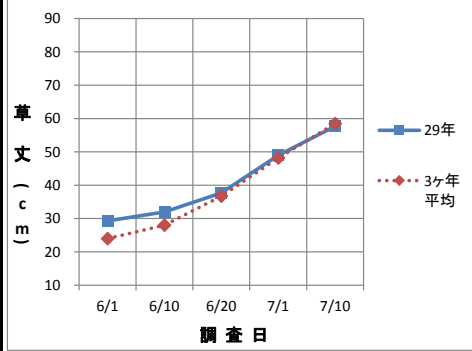

平成29年度 第6回水稲生育調査結果 (調査日：7月20日)

| 品種 | 調査地点 | 田植日 | 栽植密度 (株/㎡) | 草丈 (cm) | ㎡あたり茎数 (本/㎡) | 葉 齢 | 葉 色 | 品種 | 調査地点 | 田植日 | 栽植密度 (株/㎡) | 草丈 (cm) | ㎡あたり茎数 (本/㎡) | 葉 齢 | 葉 色 | | |
|-----------------------|----------------|-------|------------|---------|--------------|-------|------|-----------------------|------|----------------|------------|---------|--------------|------|-------|------|------|
| ひ と め ぼ れ | 迫 | 5月13日 | 18.1 | 75.1 | 396.4 | 10.7 | 31.8 | サ サ ニ シ キ | 迫 | 5月13日 | 18.1 | 70.8 | 325.8 | 11.0 | 31.5 | | |
| | とよま | 5月12日 | 18.5 | 62.7 | 623.5 | 11.4 | 36.2 | | とよま | 5月12日 | 18.5 | 75.2 | 791.8 | 11.1 | 35.9 | | |
| | 豊里 | 5月7日 | 14.8 | 72.8 | 427.7 | 11.7 | 33.6 | | 豊里 | 5月9日 | 17.5 | 77.9 | 756.0 | 11.7 | 31.6 | | |
| | 石越 | 5月20日 | 17.5 | 71.2 | 593.3 | 10.2 | 31.1 | | 石越 | 5月18日 | 12.8 | 70.6 | 480.0 | 11.1 | 31.2 | | |
| | 南方 | 5月11日 | 15.1 | 74.7 | 256.7 | 10.5 | 31.7 | | 南方 | 5月17日 | 18.1 | 67.7 | 289.6 | 11.6 | 31.4 | | |
| | よねやま | 5月9日 | 15.8 | 69.4 | 327.1 | 10.7 | 36.8 | | よねやま | 5月10日 | 17.5 | 74.0 | 402.5 | 10.9 | 33.8 | | |
| | なかだ | 5月16日 | 14.8 | 73.5 | 405.5 | 11.0 | 32.0 | | なかだ | 5月13日 | 16.2 | 72.1 | 510.3 | 11.2 | 31.3 | | |
| | 東和 | 5月12日 | 18.1 | 70.6 | 343.9 | 11.0 | 38.9 | | 東和 | 5月7日 | 18.1 | 70.6 | 381.9 | 12.1 | 42.8 | | |
| | 管内平均 | | | | 71.3 | 421.7 | 10.9 | | 34.0 | 管内平均 | | | | 72.4 | 492.2 | 11.3 | 33.7 |
| | 3ヶ年平均 (H26~28) | | | | 70.1 | 496.3 | 11.0 | | 34.3 | 3ヶ年平均 (H26~28) | | | | 70.5 | 551.0 | 11.3 | 33.1 |

生育状況

- 草丈 ... 平年より長い。
- 茎数 ... 平年より少ない。
- 葉数 ... 平年とほぼ同様。
- 葉色 ... 平年とほぼ同様。

茎数はほ場によって大きく異なります。登米地域の平均出穂期は中生品種で8月2日頃と予想されています。