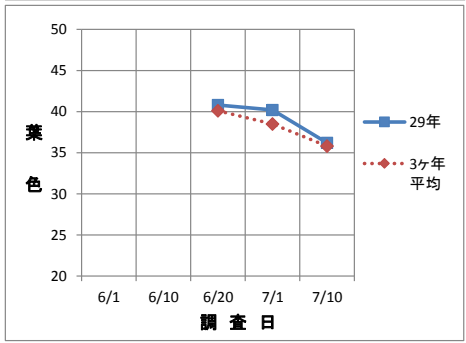

平成29年度 第6回水稲生育調査結果 (調査日：7月20日)

| 品種 | 調査地点 | 田植日 | 栽植密度 (株/㎡) | 草丈 (cm) | ㎡あたり茎数 (本/㎡) | 葉 齢 | 葉 色 | 品種 | 調査地点 | 田植日 | 栽植密度 (株/㎡) | 草丈 (cm) | ㎡あたり茎数 (本/㎡) | 葉 齢 | 葉 色 | | |
|-----------------------|----------------|-------|------------|---------|--------------|-------|------|-----------------------|------|----------------|------------|---------|--------------|------|-------|------|------|
| ひ と め ぼ れ | 迫 | 5月13日 | 18.1 | 75.1 | 396.4 | 10.7 | 31.8 | サ サ ニ シ キ | 迫 | 5月13日 | 18.1 | 70.8 | 325.8 | 11.0 | 31.5 | | |
| | とよま | 5月12日 | 18.5 | 62.7 | 623.5 | 11.4 | 36.2 | | とよま | 5月12日 | 18.5 | 75.2 | 791.8 | 11.1 | 35.9 | | |
| | 豊里 | 5月7日 | 14.8 | 72.8 | 427.7 | 11.7 | 33.6 | | 豊里 | 5月9日 | 17.5 | 77.9 | 756.0 | 11.7 | 31.6 | | |
| | 石越 | 5月20日 | 17.5 | 71.2 | 593.3 | 10.2 | 31.1 | | 石越 | 5月18日 | 12.8 | 70.6 | 480.0 | 11.1 | 31.2 | | |
| | 南方 | 5月11日 | 15.1 | 74.7 | 256.7 | 10.5 | 31.7 | | 南方 | 5月17日 | 18.1 | 67.7 | 289.6 | 11.6 | 31.4 | | |
| | よねやま | 5月9日 | 15.8 | 69.4 | 327.1 | 10.7 | 36.8 | | よねやま | 5月10日 | 17.5 | 74.0 | 402.5 | 10.9 | 33.8 | | |
| | なかだ | 5月16日 | 14.8 | 73.5 | 405.5 | 11.0 | 32.0 | | なかだ | 5月13日 | 16.2 | 72.1 | 510.3 | 11.2 | 31.3 | | |
| | 東和 | 5月12日 | 18.1 | 70.6 | 343.9 | 11.0 | 38.9 | | 東和 | 5月7日 | 18.1 | 70.6 | 381.9 | 12.1 | 42.8 | | |
| | 管内平均 | | | | 71.3 | 421.7 | 10.9 | | 34.0 | 管内平均 | | | | 72.4 | 492.2 | 11.3 | 33.7 |
| | 3ヶ年平均 (H26~28) | | | | 70.1 | 496.3 | 11.0 | | 34.3 | 3ヶ年平均 (H26~28) | | | | 70.5 | 551.0 | 11.3 | 33.1 |

生育状況

- 草丈 ... 平年より長い。
- 茎数 ... 平年より少ない。
- 葉数 ... 平年とほぼ同様。
- 葉色 ... 平年とほぼ同様。

茎数はほ場によって大きく異なります。登米地域の平均出穂期は中生品種で8月2日頃と予想されています。