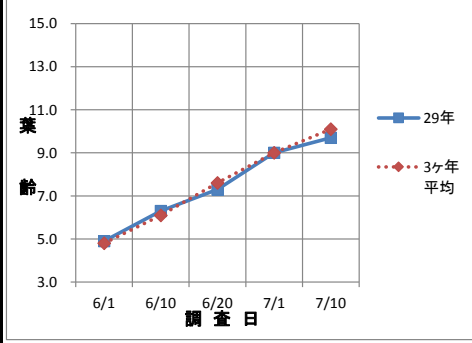

平成29年度 第6回水稲生育調査結果 (調査日：7月20日)

| 品種 | 調査地点 | 田植日 | 栽植密度 (株/㎡) | 草丈 (cm) | ㎡あたり茎数 (本/㎡) | 葉 齢 | 葉 色 | 品種 | 調査地点 | 田植日 | 栽植密度 (株/㎡) | 草丈 (cm) | ㎡あたり茎数 (本/㎡) | 葉 齢 | 葉 色 | | |
|-----------------------|----------------|-------|------------|---------|--------------|-------|------|-----------------------|------|----------------|------------|---------|--------------|------|-------|------|------|
| ひ と め ぼ れ | 迫 | 5月13日 | 18.1 | 75.1 | 396.4 | 10.7 | 31.8 | サ サ ニ シ キ | 迫 | 5月13日 | 18.1 | 70.8 | 325.8 | 11.0 | 31.5 | | |
| | とよま | 5月12日 | 18.5 | 62.7 | 623.5 | 11.4 | 36.2 | | とよま | 5月12日 | 18.5 | 75.2 | 791.8 | 11.1 | 35.9 | | |
| | 豊里 | 5月7日 | 14.8 | 72.8 | 427.7 | 11.7 | 33.6 | | 豊里 | 5月9日 | 17.5 | 77.9 | 756.0 | 11.7 | 31.6 | | |
| | 石越 | 5月20日 | 17.5 | 71.2 | 593.3 | 10.2 | 31.1 | | 石越 | 5月18日 | 12.8 | 70.6 | 480.0 | 11.1 | 31.2 | | |
| | 南方 | 5月11日 | 15.1 | 74.7 | 256.7 | 10.5 | 31.7 | | 南方 | 5月17日 | 18.1 | 67.7 | 289.6 | 11.6 | 31.4 | | |
| | よねやま | 5月9日 | 15.8 | 69.4 | 327.1 | 10.7 | 36.8 | | よねやま | 5月10日 | 17.5 | 74.0 | 402.5 | 10.9 | 33.8 | | |
| | なかだ | 5月16日 | 14.8 | 73.5 | 405.5 | 11.0 | 32.0 | | なかだ | 5月13日 | 16.2 | 72.1 | 510.3 | 11.2 | 31.3 | | |
| | 東和 | 5月12日 | 18.1 | 70.6 | 343.9 | 11.0 | 38.9 | | 東和 | 5月7日 | 18.1 | 70.6 | 381.9 | 12.1 | 42.8 | | |
| | 管内平均 | | | | 71.3 | 421.7 | 10.9 | | 34.0 | 管内平均 | | | | 72.4 | 492.2 | 11.3 | 33.7 |
| | 3ヶ年平均 (H26~28) | | | | 70.1 | 496.3 | 11.0 | | 34.3 | 3ヶ年平均 (H26~28) | | | | 70.5 | 551.0 | 11.3 | 33.1 |

生育状況

- 草丈 ... 平年より長い。
- 茎数 ... 平年より少ない。
- 葉数 ... 平年とほぼ同様。
- 葉色 ... 平年とほぼ同様。

茎数はほ場によって大きく異なります。登米地域の平均出穂期は中生品種で8月2日頃と予想されています。