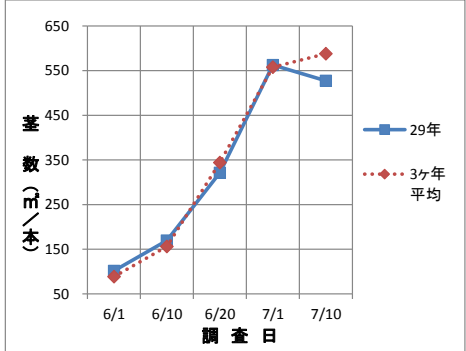

平成29年度 第6回水稲生育調査結果 (調査日：7月20日)

| 品種 | 調査地点 | 田植日 | 栽植密度 (株/㎡) | 草丈 (cm) | ㎡あたり茎数 (本/㎡) | 葉 齢 | 葉 色 | 品種 | 調査地点 | 田植日 | 栽植密度 (株/㎡) | 草丈 (cm) | ㎡あたり茎数 (本/㎡) | 葉 齢 | 葉 色 | | |
|-----------------------|----------------|-------|------------|---------|--------------|-------|------|-----------------------|------|----------------|------------|---------|--------------|------|-------|------|------|
| ひ と め ぼ れ | 迫 | 5月13日 | 18.1 | 75.1 | 396.4 | 10.7 | 31.8 | サ サ ニ シ キ | 迫 | 5月13日 | 18.1 | 70.8 | 325.8 | 11.0 | 31.5 | | |
| | とよま | 5月12日 | 18.5 | 62.7 | 623.5 | 11.4 | 36.2 | | とよま | 5月12日 | 18.5 | 75.2 | 791.8 | 11.1 | 35.9 | | |
| | 豊里 | 5月7日 | 14.8 | 72.8 | 427.7 | 11.7 | 33.6 | | 豊里 | 5月9日 | 17.5 | 77.9 | 756.0 | 11.7 | 31.6 | | |
| | 石越 | 5月20日 | 17.5 | 71.2 | 593.3 | 10.2 | 31.1 | | 石越 | 5月18日 | 12.8 | 70.6 | 480.0 | 11.1 | 31.2 | | |
| | 南方 | 5月11日 | 15.1 | 74.7 | 256.7 | 10.5 | 31.7 | | 南方 | 5月17日 | 18.1 | 67.7 | 289.6 | 11.6 | 31.4 | | |
| | よねやま | 5月9日 | 15.8 | 69.4 | 327.1 | 10.7 | 36.8 | | よねやま | 5月10日 | 17.5 | 74.0 | 402.5 | 10.9 | 33.8 | | |
| | なかだ | 5月16日 | 14.8 | 73.5 | 405.5 | 11.0 | 32.0 | | なかだ | 5月13日 | 16.2 | 72.1 | 510.3 | 11.2 | 31.3 | | |
| | 東和 | 5月12日 | 18.1 | 70.6 | 343.9 | 11.0 | 38.9 | | 東和 | 5月7日 | 18.1 | 70.6 | 381.9 | 12.1 | 42.8 | | |
| | 管内平均 | | | | 71.3 | 421.7 | 10.9 | | 34.0 | 管内平均 | | | | 72.4 | 492.2 | 11.3 | 33.7 |
| | 3ヶ年平均 (H26~28) | | | | 70.1 | 496.3 | 11.0 | | 34.3 | 3ヶ年平均 (H26~28) | | | | 70.5 | 551.0 | 11.3 | 33.1 |

生育状況

- 草丈 ... 平年より長い。
- 茎数 ... 平年より少ない。
- 葉数 ... 平年とほぼ同様。
- 葉色 ... 平年とほぼ同様。

茎数はほ場によって大きく異なります。登米地域の平均出穂期は中生品種で8月2日頃と予想されています。