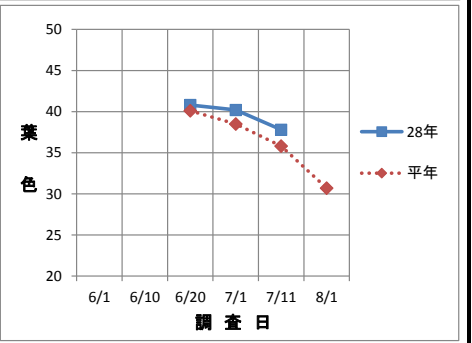

平成28年度 第5回水稲生育調査結果 (調査日: 7月11日)

品種	調査地点	田植日	栽植密度 (株/㎡)	草丈 (cm)	㎡あたり茎数 (本/㎡)	葉 齢	葉 色	品種	調査地点	田植日	栽植密度 (株/㎡)	草丈 (cm)	㎡あたり茎数 (本/㎡)	葉 齢	葉 色
ひとめぼれ	迫	5月13日	18.1	61.6	403.6	10.3	37.2	ササニシキ	迫	5月13日	18.1	59.9	374.7	10.6	37.5
	とよま	5月12日	18.5	65.7	751.1	11.3	39.1		とよま	5月12日	18.5	61.8	736.3	11.2	38.7
	豊里	5月7日	14.8	62.3	420.3	11.2	38.7		豊里	5月9日	17.5	54.7	446.3	11.0	28.6
	石越	5月20日	17.5	56.0	383.3	9.8	36.6		石越	5月18日	12.8	60.3	299.5	9.2	36.0
	南方	5月11日	15.1	63.1	362.4	10.7	40.5		南方	5月17日	18.1	64.4	720.4	10.5	41.6
	よねやま	5月9日	15.8	57.9	464.5	10.4	38.7		よねやま	5月10日	17.5	59.0	516.3	11.0	33.7
	なかだ	5月16日	14.8	60.2	306.4	10.5	40.5		なかだ	5月13日	16.2	59.6	524.9	10.9	41.5
	東和	5月12日	18.1	56.1	600.9	10.2	37.4		東和	5月7日	18.1	54.2	610.0	10.6	36.0
	管内平均				60.4	461.6	10.6		38.6	管内平均				59.2	528.5
平年値				58.5	519.1	10.1	35.9	平年値				59.5	587.9	10.2	35.8

ひとめぼれ

ササニシキ

生育状況

- 草丈 ... 平年より長め。
- 茎数 ... 平年より少ない。
- 葉数 ... 平年よりやや多め。
- 葉色 ... 平年より濃い。

茎数が少なめとなっていますが、生育は平年より少し進んでいます。