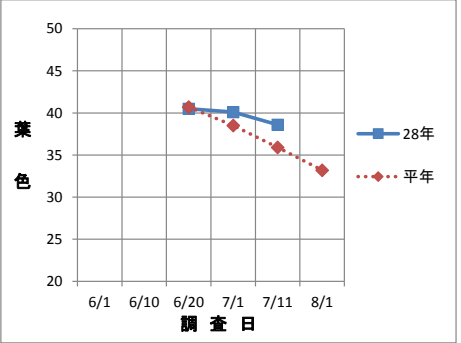

平成28年度 第5回水稲生育調査結果 (調査日: 7月11日)

品種	調査地点	田植日	栽植密度 (株/㎡)	草丈 (cm)	㎡あたり茎数 (本/㎡)	葉 齢	葉 色	品種	調査地点	田植日	栽植密度 (株/㎡)	草丈 (cm)	㎡あたり茎数 (本/㎡)	葉 齢	葉 色
ひとめぼれ	迫	5月13日	18.1	61.6	403.6	10.3	37.2	ササニシキ	迫	5月13日	18.1	59.9	374.7	10.6	37.5
	とよま	5月12日	18.5	65.7	751.1	11.3	39.1		とよま	5月12日	18.5	61.8	736.3	11.2	38.7
	豊里	5月7日	14.8	62.3	420.3	11.2	38.7		豊里	5月9日	17.5	54.7	446.3	11.0	28.6
	石越	5月20日	17.5	56.0	383.3	9.8	36.6		石越	5月18日	12.8	60.3	299.5	9.2	36.0
	南方	5月11日	15.1	63.1	362.4	10.7	40.5		南方	5月17日	18.1	64.4	720.4	10.5	41.6
	よねやま	5月9日	15.8	57.9	464.5	10.4	38.7		よねやま	5月10日	17.5	59.0	516.3	11.0	33.7
	なかだ	5月16日	14.8	60.2	306.4	10.5	40.5		なかだ	5月13日	16.2	59.6	524.9	10.9	41.5
	東和	5月12日	18.1	56.1	600.9	10.2	37.4		東和	5月7日	18.1	54.2	610.0	10.6	36.0
	管内平均				60.4	461.6	10.6		38.6	管内平均				59.2	528.5
平年値				58.5	519.1	10.1	35.9	平年値				59.5	587.9	10.2	35.8

ひとめぼれ

ササニシキ

生育状況

- 草丈 ... 平年より長め。
- 茎数 ... 平年より少ない。
- 葉数 ... 平年よりやや多め。
- 葉色 ... 平年より濃い。

茎数が少なめとなっていますが、生育は平年より少し進んでいます。