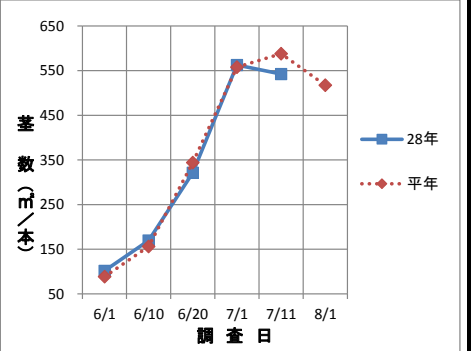

平成28年度 第5回水稲生育調査結果 (調査日: 7月11日)

品種	調査地点	田植日	栽植密度 (株/㎡)	草丈 (cm)	㎡あたり茎数 (本/㎡)	葉 齢	葉 色	品種	調査地点	田植日	栽植密度 (株/㎡)	草丈 (cm)	㎡あたり茎数 (本/㎡)	葉 齢	葉 色
ひとめぼれ	迫	5月13日	18.1	61.6	403.6	10.3	37.2	ササニシキ	迫	5月13日	18.1	59.9	374.7	10.6	37.5
	とよま	5月12日	18.5	65.7	751.1	11.3	39.1		とよま	5月12日	18.5	61.8	736.3	11.2	38.7
	豊里	5月7日	14.8	62.3	420.3	11.2	38.7		豊里	5月9日	17.5	54.7	446.3	11.0	28.6
	石越	5月20日	17.5	56.0	383.3	9.8	36.6		石越	5月18日	12.8	60.3	299.5	9.2	36.0
	南方	5月11日	15.1	63.1	362.4	10.7	40.5		南方	5月17日	18.1	64.4	720.4	10.5	41.6
	よねやま	5月9日	15.8	57.9	464.5	10.4	38.7		よねやま	5月10日	17.5	59.0	516.3	11.0	33.7
	なかだ	5月16日	14.8	60.2	306.4	10.5	40.5		なかだ	5月13日	16.2	59.6	524.9	10.9	41.5
	東和	5月12日	18.1	56.1	600.9	10.2	37.4		東和	5月7日	18.1	54.2	610.0	10.6	36.0
	管内平均				60.4	461.6	10.6		38.6	管内平均				59.2	528.5
平年値				58.5	519.1	10.1	35.9	平年値				59.5	587.9	10.2	35.8

ひとめぼれ

ササニシキ

生育状況

- 草丈 ... 平年より長め。
- 茎数 ... 平年より少ない。
- 葉数 ... 平年よりやや多め。
- 葉色 ... 平年より濃い。

茎数が少なめとなっていますが、生育は平年より少し進んでいます。