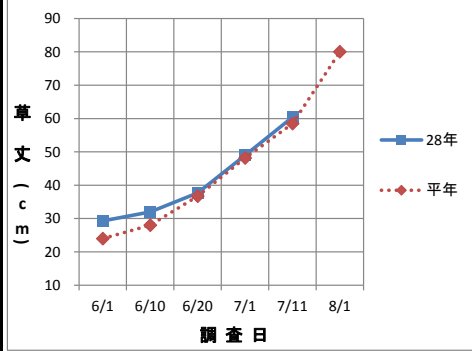

平成28年度 第5回水稲生育調査結果 (調査日: 7月11日)

品種	調査地点	田植日	栽植密度 (株/㎡)	草丈 (cm)	㎡あたり茎数 (本/㎡)	葉 齢	葉 色	品種	調査地点	田植日	栽植密度 (株/㎡)	草丈 (cm)	㎡あたり茎数 (本/㎡)	葉 齢	葉 色
ひとめぼれ	迫	5月13日	18.1	61.6	403.6	10.3	37.2	ササニシキ	迫	5月13日	18.1	59.9	374.7	10.6	37.5
	とよま	5月12日	18.5	65.7	751.1	11.3	39.1		とよま	5月12日	18.5	61.8	736.3	11.2	38.7
	豊里	5月7日	14.8	62.3	420.3	11.2	38.7		豊里	5月9日	17.5	54.7	446.3	11.0	28.6
	石越	5月20日	17.5	56.0	383.3	9.8	36.6		石越	5月18日	12.8	60.3	299.5	9.2	36.0
	南方	5月11日	15.1	63.1	362.4	10.7	40.5		南方	5月17日	18.1	64.4	720.4	10.5	41.6
	よねやま	5月9日	15.8	57.9	464.5	10.4	38.7		よねやま	5月10日	17.5	59.0	516.3	11.0	33.7
	なかだ	5月16日	14.8	60.2	306.4	10.5	40.5		なかだ	5月13日	16.2	59.6	524.9	10.9	41.5
	東和	5月12日	18.1	56.1	600.9	10.2	37.4		東和	5月7日	18.1	54.2	610.0	10.6	36.0
	管内平均				60.4	461.6	10.6		38.6	管内平均				59.2	528.5
平年値				58.5	519.1	10.1	35.9	平年値				59.5	587.9	10.2	35.8

ひとめぼれ

ササニシキ

生育状況

- 草丈 ... 平年より長め。
- 茎数 ... 平年より少ない。
- 葉数 ... 平年よりやや多め。
- 葉色 ... 平年より濃い。

茎数が少なめとなっていますが、生育は平年より少し進んでいます。