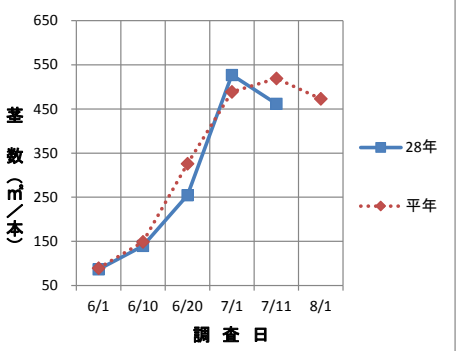

平成28年度 第5回水稲生育調査結果 (調査日: 7月11日)

品種	調査地点	田植日	栽植密度 (株/㎡)	草丈 (cm)	㎡あたり茎数 (本/㎡)	葉 齢	葉 色	品種	調査地点	田植日	栽植密度 (株/㎡)	草丈 (cm)	㎡あたり茎数 (本/㎡)	葉 齢	葉 色
ひとめぼれ	迫	5月13日	18.1	61.6	403.6	10.3	37.2	ササニシキ	迫	5月13日	18.1	59.9	374.7	10.6	37.5
	とよま	5月12日	18.5	65.7	751.1	11.3	39.1		とよま	5月12日	18.5	61.8	736.3	11.2	38.7
	豊里	5月7日	14.8	62.3	420.3	11.2	38.7		豊里	5月9日	17.5	54.7	446.3	11.0	28.6
	石越	5月20日	17.5	56.0	383.3	9.8	36.6		石越	5月18日	12.8	60.3	299.5	9.2	36.0
	南方	5月11日	15.1	63.1	362.4	10.7	40.5		南方	5月17日	18.1	64.4	720.4	10.5	41.6
	よねやま	5月9日	15.8	57.9	464.5	10.4	38.7		よねやま	5月10日	17.5	59.0	516.3	11.0	33.7
	なかだ	5月16日	14.8	60.2	306.4	10.5	40.5		なかだ	5月13日	16.2	59.6	524.9	10.9	41.5
	東和	5月12日	18.1	56.1	600.9	10.2	37.4		東和	5月7日	18.1	54.2	610.0	10.6	36.0
	管内平均				60.4	461.6	10.6		38.6	管内平均				59.2	528.5
平年値				58.5	519.1	10.1	35.9	平年値				59.5	587.9	10.2	35.8

ひとめぼれ

ササニシキ

生育状況

- 草丈 ... 平年より長め。
- 茎数 ... 平年より少ない。
- 葉数 ... 平年よりやや多め。
- 葉色 ... 平年より濃い。

茎数が少なめとなっていますが、生育は平年より少し進んでいます。