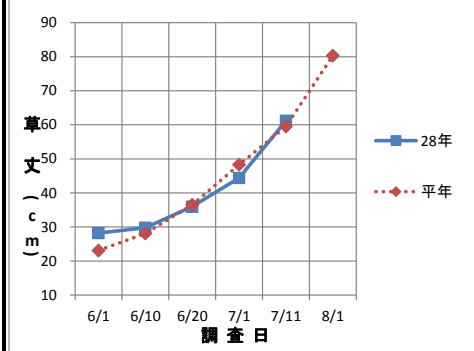

平成28年度 第5回水稲生育調査結果 (調査日: 7月11日)

品種	調査地点	田植日	栽植密度 (株/㎡)	草丈 (cm)	㎡あたり茎数 (本/㎡)	葉 齢	葉 色	品種	調査地点	田植日	栽植密度 (株/㎡)	草丈 (cm)	㎡あたり茎数 (本/㎡)	葉 齢	葉 色
ひとめぼれ	迫	5月13日	18.1	61.6	403.6	10.3	37.2	ササニシキ	迫	5月13日	18.1	59.9	374.7	10.6	37.5
	とよま	5月12日	18.5	65.7	751.1	11.3	39.1		とよま	5月12日	18.5	61.8	736.3	11.2	38.7
	豊里	5月7日	14.8	62.3	420.3	11.2	38.7		豊里	5月9日	17.5	54.7	446.3	11.0	28.6
	石越	5月20日	17.5	56.0	383.3	9.8	36.6		石越	5月18日	12.8	60.3	299.5	9.2	36.0
	南方	5月11日	15.1	63.1	362.4	10.7	40.5		南方	5月17日	18.1	64.4	720.4	10.5	41.6
	よねやま	5月9日	15.8	57.9	464.5	10.4	38.7		よねやま	5月10日	17.5	59.0	516.3	11.0	33.7
	なかだ	5月16日	14.8	60.2	306.4	10.5	40.5		なかだ	5月13日	16.2	59.6	524.9	10.9	41.5
	東和	5月12日	18.1	56.1	600.9	10.2	37.4		東和	5月7日	18.1	54.2	610.0	10.6	36.0
	管内平均				60.4	461.6	10.6		38.6	管内平均				59.2	528.5
平年値				58.5	519.1	10.1	35.9	平年値				59.5	587.9	10.2	35.8

ひとめぼれ

ササニシキ

生育状況

- 草丈 ... 平年より長め。
- 茎数 ... 平年より少ない。
- 葉数 ... 平年よりやや多め。
- 葉色 ... 平年より濃い。

茎数が少なめとなっていますが、生育は平年より少し進んでいます。