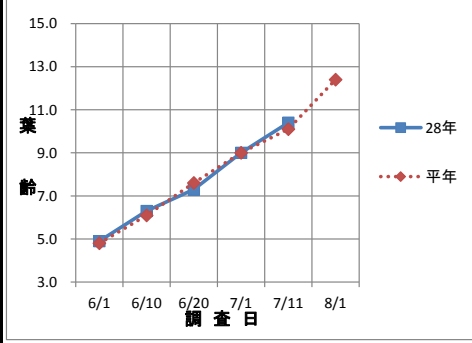

平成28年度 第5回水稲生育調査結果 (調査日: 7月11日)

品種	調査地点	田植日	栽植密度 (株/㎡)	草丈 (cm)	㎡あたり茎数 (本/㎡)	葉 齢	葉 色	品種	調査地点	田植日	栽植密度 (株/㎡)	草丈 (cm)	㎡あたり茎数 (本/㎡)	葉 齢	葉 色
ひとめぼれ	迫	5月13日	18.1	61.6	403.6	10.3	37.2	ササニシキ	迫	5月13日	18.1	59.9	374.7	10.6	37.5
	とよま	5月12日	18.5	65.7	751.1	11.3	39.1		とよま	5月12日	18.5	61.8	736.3	11.2	38.7
	豊里	5月7日	14.8	62.3	420.3	11.2	38.7		豊里	5月9日	17.5	54.7	446.3	11.0	28.6
	石越	5月20日	17.5	56.0	383.3	9.8	36.6		石越	5月18日	12.8	60.3	299.5	9.2	36.0
	南方	5月11日	15.1	63.1	362.4	10.7	40.5		南方	5月17日	18.1	64.4	720.4	10.5	41.6
	よねやま	5月9日	15.8	57.9	464.5	10.4	38.7		よねやま	5月10日	17.5	59.0	516.3	11.0	33.7
	なかだ	5月16日	14.8	60.2	306.4	10.5	40.5		なかだ	5月13日	16.2	59.6	524.9	10.9	41.5
	東和	5月12日	18.1	56.1	600.9	10.2	37.4		東和	5月7日	18.1	54.2	610.0	10.6	36.0
	管内平均				60.4	461.6	10.6		38.6	管内平均				59.2	528.5
平年値				58.5	519.1	10.1	35.9	平年値				59.5	587.9	10.2	35.8

ひとめぼれ

ササニシキ

生育状況

- 草丈 ... 平年より長め。
- 茎数 ... 平年より少ない。
- 葉数 ... 平年よりやや多め。
- 葉色 ... 平年より濃い。

茎数が少なめとなっていますが、生育は平年より少し進んでいます。