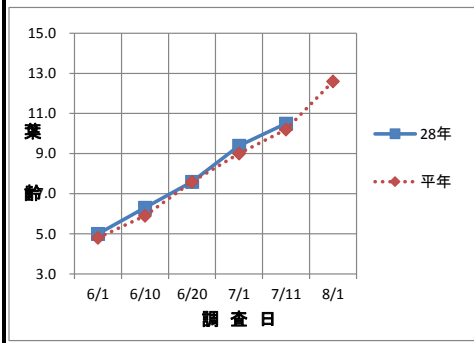

平成28年度 第5回水稲生育調査結果 (調査日: 7月11日)

品種	調査地点	田植日	栽植密度 (株/㎡)	草丈 (cm)	㎡あたり茎数 (本/㎡)	葉 齢	葉 色	品種	調査地点	田植日	栽植密度 (株/㎡)	草丈 (cm)	㎡あたり茎数 (本/㎡)	葉 齢	葉 色
ひとめぼれ	迫	5月13日	18.1	61.6	403.6	10.3	37.2	ササニシキ	迫	5月13日	18.1	59.9	374.7	10.6	37.5
	とよま	5月12日	18.5	65.7	751.1	11.3	39.1		とよま	5月12日	18.5	61.8	736.3	11.2	38.7
	豊里	5月7日	14.8	62.3	420.3	11.2	38.7		豊里	5月9日	17.5	54.7	446.3	11.0	28.6
	石越	5月20日	17.5	56.0	383.3	9.8	36.6		石越	5月18日	12.8	60.3	299.5	9.2	36.0
	南方	5月11日	15.1	63.1	362.4	10.7	40.5		南方	5月17日	18.1	64.4	720.4	10.5	41.6
	よねやま	5月9日	15.8	57.9	464.5	10.4	38.7		よねやま	5月10日	17.5	59.0	516.3	11.0	33.7
	なかだ	5月16日	14.8	60.2	306.4	10.5	40.5		なかだ	5月13日	16.2	59.6	524.9	10.9	41.5
	東和	5月12日	18.1	56.1	600.9	10.2	37.4		東和	5月7日	18.1	54.2	610.0	10.6	36.0
	管内平均				60.4	461.6	10.6		38.6	管内平均				59.2	528.5
平年値				58.5	519.1	10.1	35.9	平年値				59.5	587.9	10.2	35.8

ひとめぼれ

ササニシキ

生育状況

- 草丈 ... 平年より長め。
- 茎数 ... 平年より少ない。
- 葉数 ... 平年よりやや多め。
- 葉色 ... 平年より濃い。

茎数が少なめとなっていますが、生育は平年より少し進んでいます。